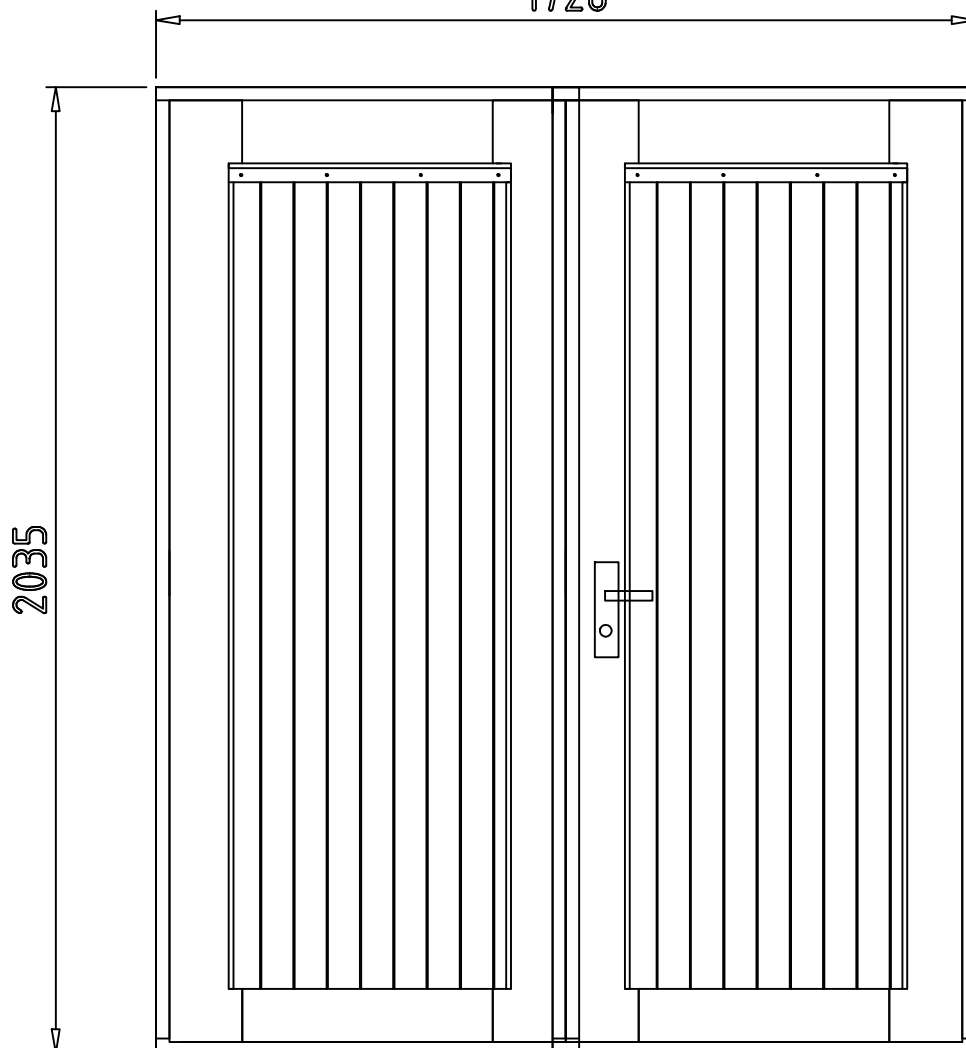

Doppeltür KNUT / WALL 28-34-40-44-58-70
1728

Inklusive PZ-Schloß und
Edelstahlrückergarnitur
Leimholz

Öffnung: DIN Rechts
Nach außen öffnend
Edelstahlschwelle

Rahmenmaß: 1728x2035

Loch-bzw. Einbaumaß: 1588x1965

Durchgangsmaße: 1488x1885